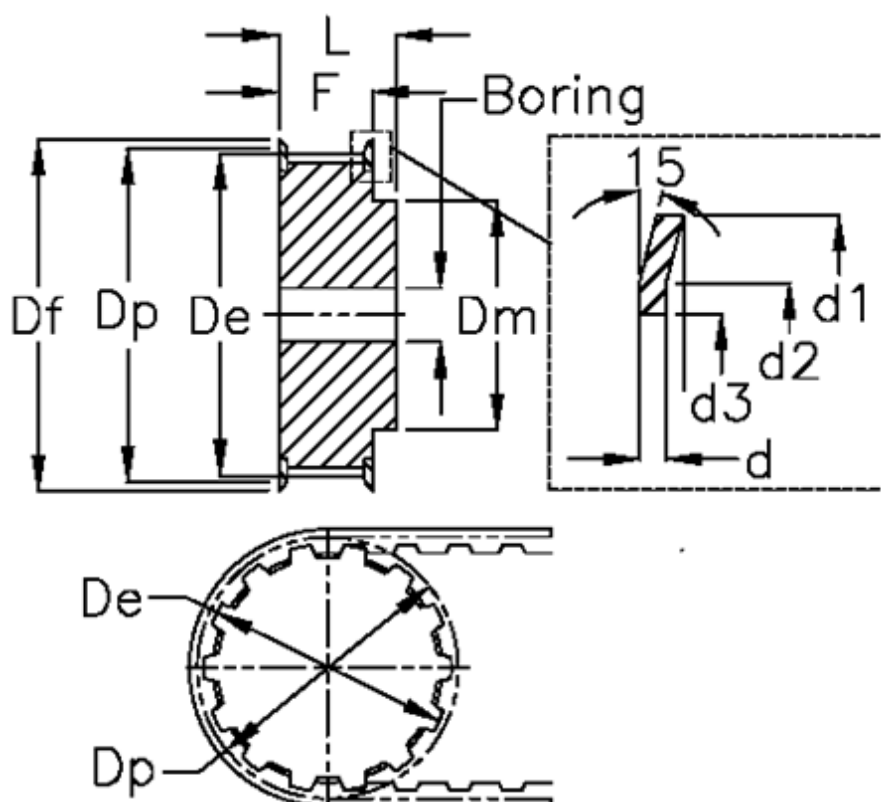

Varenummer: 604144036050
 Beskrivelse: Tandremskive med nav
 HTD 36 8M 50

Mål

Boring = 15	Dm = 70
Bredde = 50	Dp = 91.67
d = 1.5	F = 60
d1 = 97	Flangetype = F33
d2 = 93.8	L = 70
d3 = 83	Tandantal = 36
De = 90.3	Type = 8M
Df = 97	Vægt = 2.97